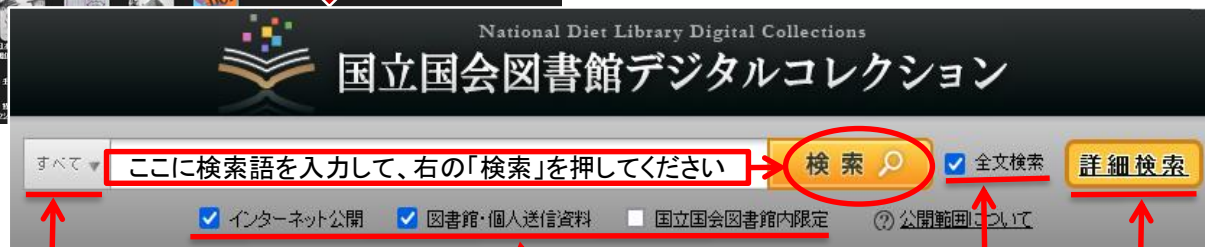

国立国会図書館の図書館向けデジタル化資料送信サービスの利用方法

■ご注意いただきたいこと■

- ・ご利用の前に、職員によるログイン操作が必要です。
- ・図書館内の専用端末でのみ利用できます。
- ・デジタルデータの保存はできません。
- ・印刷については職員にご相談ください。

1. 検索する(本を探す)

①簡易検索

「国立国会図書館デジタルコレクション」(左図)の上部にある検索ボックス(下図)に、キーワード(タイトル、著者など)を入力して、ボックス右側の「検索」ボタンを押すと、検索結果一覧が表示されます。(→2へ)

「すべて」となっている場合は、図書や雑誌など、全ての種類の資料が検索対象となります。▼を押すと、検索対象を「図書だけ」や「雑誌だけ」などに切り替えることができます。

チェックのあるものを対象に検索します。この図書館で見ることができるのは、「インターネット公開」と「図書館・個人送信資料」のものだけです。

「全文検索」にチェックすると、全文テキストを持つ資料の全文検索ができます。

「詳細検索」をクリックすると、②の詳細検索の画面に移ります。