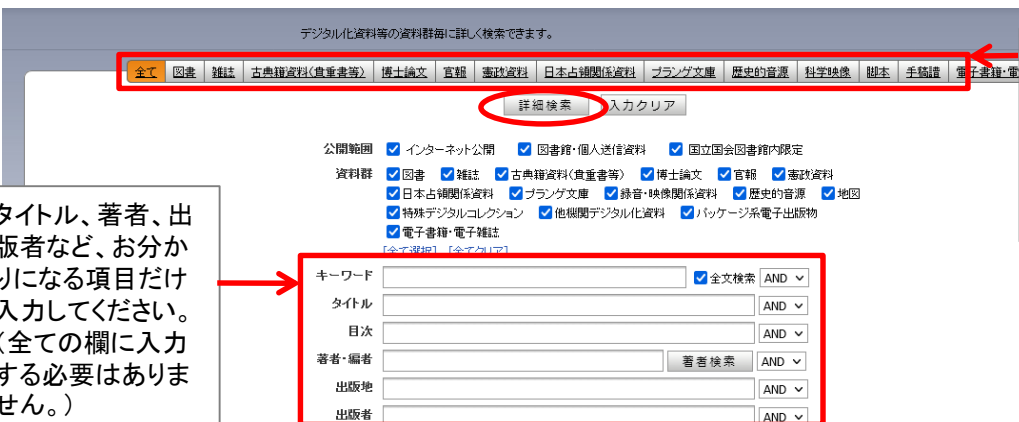

「すべて」となっている場合は、図書や雑誌など、全ての種類の資料が検索対象となります。▼を押すと、検索対象を「図書だけ」や「雑誌だけ」などに切り替えることができます。

チェックのあるものを対象に検索します。この図書館で見ることができるのは、「インターネット公開」と「図書館・個人送信資料」のものだけです。

「全文検索」にチェックすると、全文テキストを持つ資料の全文検索ができます。

「詳細検索」をクリックすると、②の詳細検索の画面に移ります。

②詳細検索

簡易検索では検索結果が多すぎる場合などは、詳細検索をご利用ください。タイトル、著者、出版者などの項目ごとに検索語を指定して検索ができます。該当項目に検索語を入力した後、「詳細検索」ボタンを押すと、検索結果一覧が表示されます。(→2へ)

タイトル、著者、出版者など、お分かりになる項目だけ入力してください。(全ての欄に入力する必要はありません。)

最初は全ての資料が検索対象となっていますが、検索対象を「図書だけ」や「雑誌だけ」などに切り替えることができます。

2. 検索結果一覧(本を選ぶ)

検索結果一覧画面では、タイトル、著者、出版者、出版年などが表示されます。読みたい図書や雑誌のタイトル(青字部分)をクリックすると、閲覧画面に移動します。(→3へ)

量が多い場合は複数ページで表示されますので、このボタンでページを切り替えてください。

一画面での表示数や並び順(タイトル順、年代順等)を変更できます。

絞り込み

検索結果(1014587件中 221-240件表示)
3,000件まで表示されます。左の「絞り込み」から絞り込んでください。