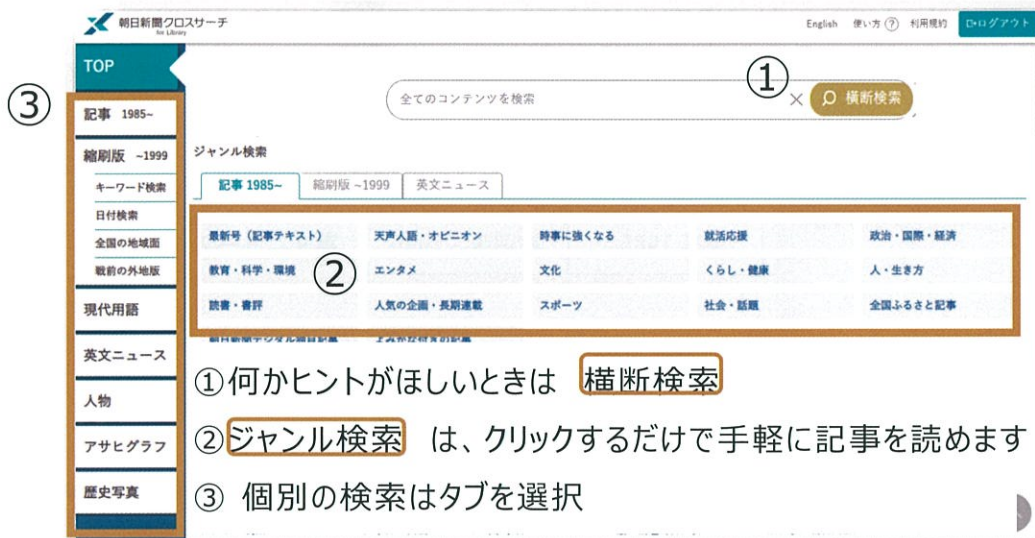

## 0. ログイン案内

URL :  
https://xsearch.asahi.com/

## 1. ログイン後のサービス画面トップ

- ① 何かヒントがほしいときは **横断検索**
- ② **ジャンル検索** は、クリックするだけで手軽に記事を読めます
- ③ 個別の検索はタブを選択

※「旧聞蔵Ⅱテキスト」タイプのお客様は、「縮刷版 ~1999」など表示されないタブがあります。

## 2. 横断検索の結果一覧画面

1985年以降の記事、紙面イメージなど**コンテンツ別**に表示

**検索結果** はコンテンツ別に表示されます。

「検索結果件数」をクリックすると各コンテンツの検索結果見出し一覧を表示、「見出し」をクリックすると**本文**を表示します。