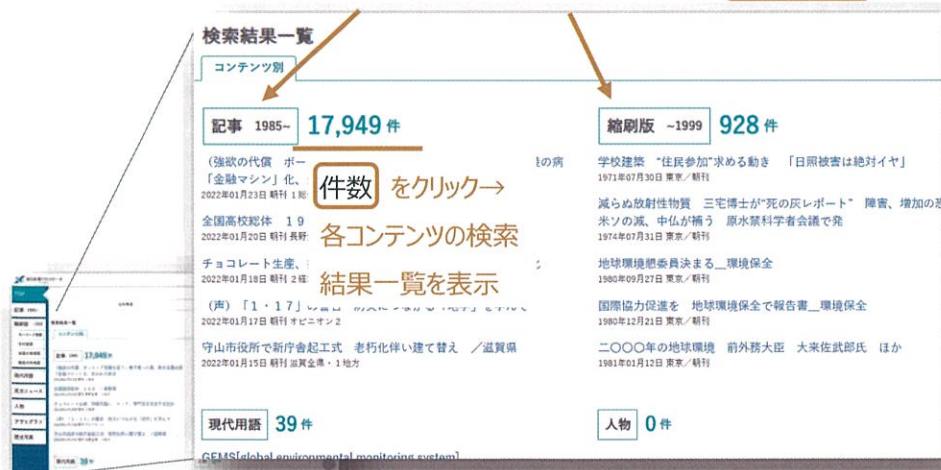

## 0. ログイン案内

URL :  
https://xsearch.asahi.com/

## 1. ログイン後のサービス画面トップ

- ① 何かヒントがほしいときは **横断検索**
- ② **ジャンル検索** は、クリックするだけで手軽に記事を読めます
- ③ 個別の検索はタブを選択

※「旧聞蔵Ⅱテキスト」タイプのお客様は、「縮刷版 ~1999」など表示されないタブがあります。

## 2. 横断検索の結果一覧画面

1985年以降の記事、紙面イメージなど**コンテンツ別**に表示

**検索結果** はコンテンツ別に表示されます。

「検索結果件数」をクリックすると各コンテンツの検索結果見出し一覧を表示、「見出し」をクリックすると**本文**を表示します。