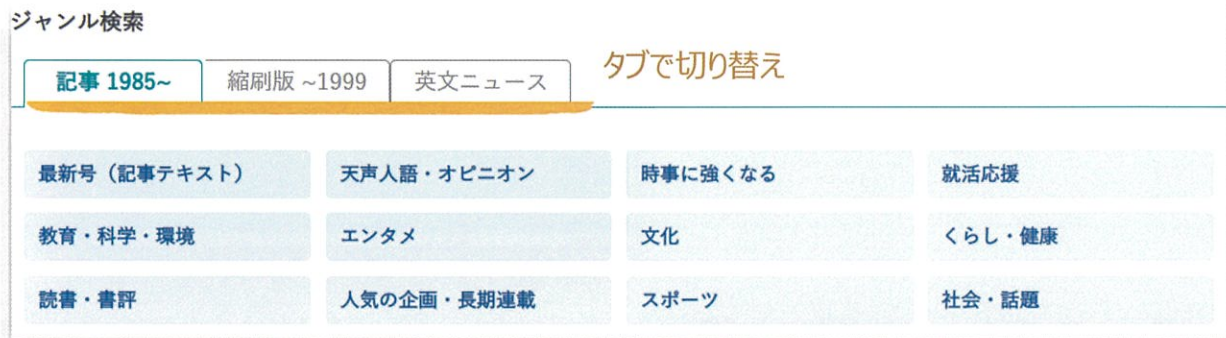

## 2. 横断検索の結果一覧画面

1985年以降の記事、紙面イメージなど**コンテンツ別**に表示

**検索結果** はコンテンツ別に表示されます。

「検索結果件数」をクリックすると各コンテンツの検索結果見出し一覧を表示、「見出し」をクリックすると**本文**を表示します。

### 3. ジャンル検索

コラムや連載のタイトルなどを選んでクリックするだけで検索できます。

「記事1985～」 「縮刷版～1999」 「英文ニュース」のタブで切り替えることができます。