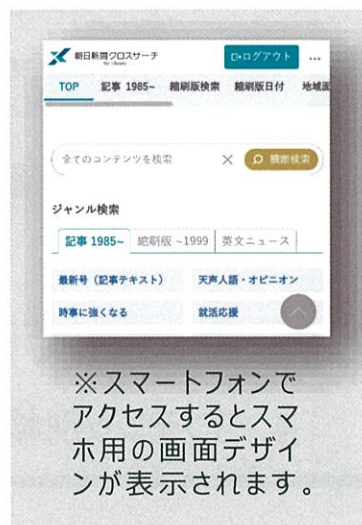

## 0. ログイン案内

URL :  
https://xsearch.asahi.com/

## 1. ログイン後のサービス画面トップ

- ① 何かヒントがほしいときは **横断検索**
- ② **ジャンル検索** は、クリックするだけで手軽に記事を読めます
- ③ 個別の検索はタブを選択

※「旧聞蔵Ⅱテキスト」タイプのお客様は、「縮刷版 ~1999」など表示されないタブがあります。

## 2. 横断検索の結果一覧画面

1985年以降の記事、紙面イメージなど**コンテンツ別**に表示

**検索結果** はコンテンツ別に表示されます。

「検索結果件数」をクリックすると各コンテンツの検索結果見出し一覧を表示、「見出し」をクリックすると**本文**を表示します。