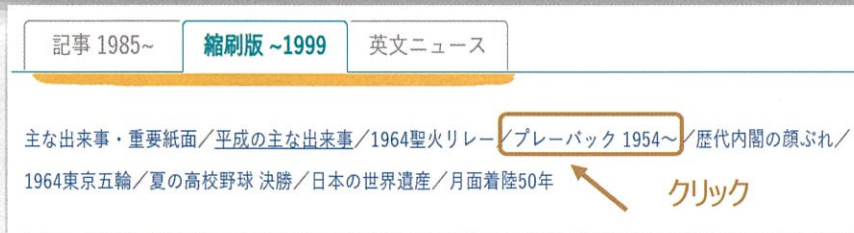

## 2. 横断検索の結果一覧画面

1985年以降の記事、紙面イメージなど**コンテンツ別**に表示

**検索結果** はコンテンツ別に表示されます。

「検索結果件数」をクリックすると各コンテンツの検索結果見出し一覧を表示、「見出し」をクリックすると**本文**を表示します。

### 3. ジャンル検索

コラムや連載のタイトルなどを選んでクリックするだけで検索できます。

「記事1985～」 「縮刷版～1999」 「英文ニュース」のタブで切り替えることができます。