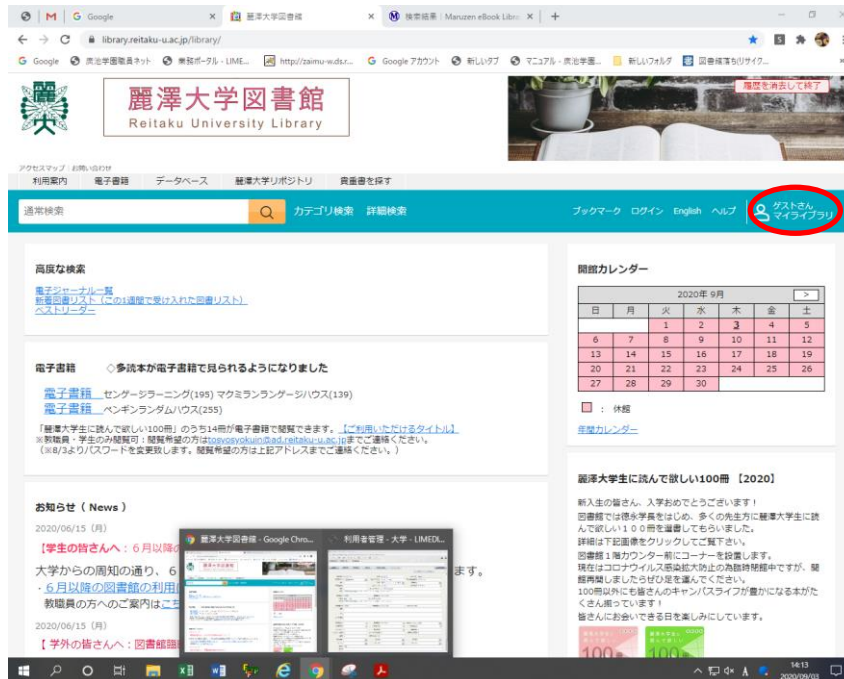

図書館ホームページにアクセスする

<https://library.reitaku-u.ac.jp/library/>

マイライブラリをクリック

大学で使用している ID とパスワードを入力し、ログインする

借用中の資料の図書館から借りている資料をクリック

延長するをクリック