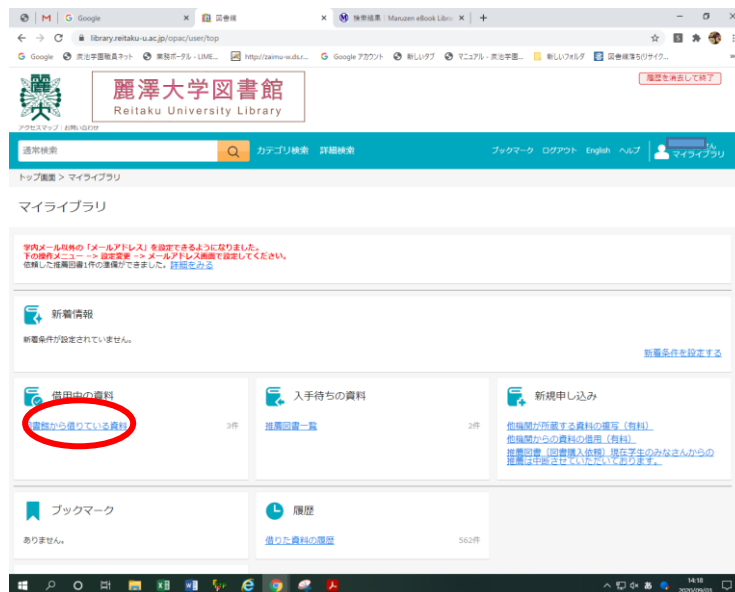

図書館ホームページにアクセスする

<https://library.reitaku-u.ac.jp/library/>

マイライブラリをクリック

大学で使用している ID とパスワードを入力し、ログインする

借用中の資料の図書館から借りている資料をクリック

延長するをクリック