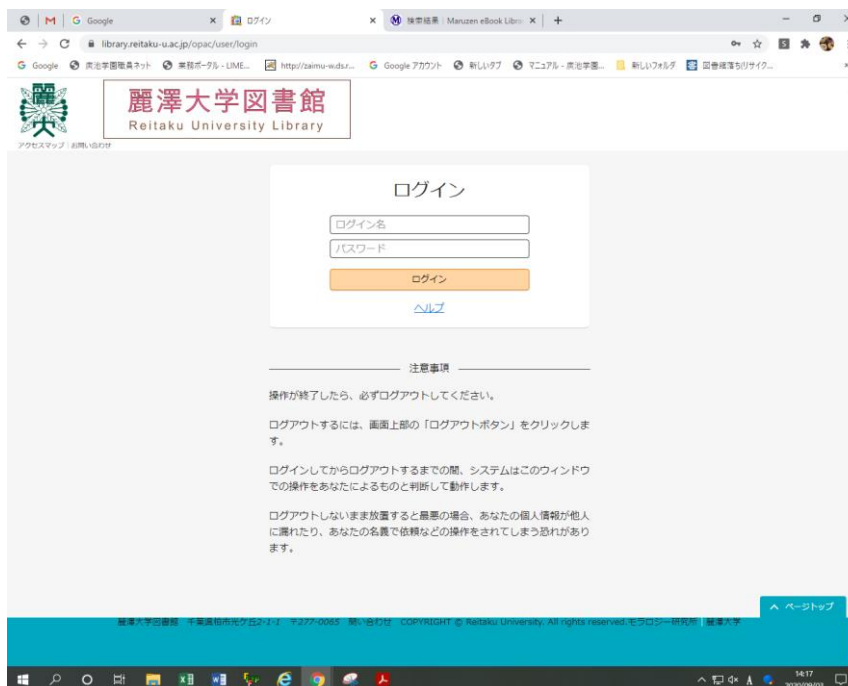

図書館ホームページにアクセスする

<https://library.reitaku-u.ac.jp/library/>

マイライブラリをクリック

大学で使用している ID とパスワードを入力し、ログインする

借用中の資料の図書館から借りている資料をクリック

延長するをクリック