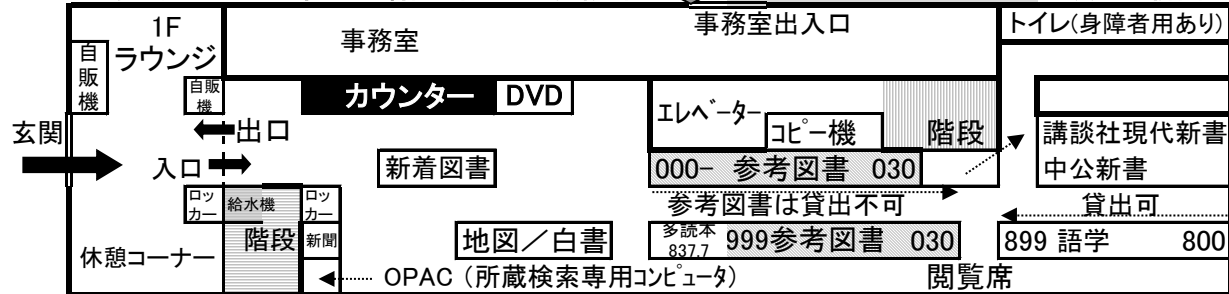

4F コンピュータラウンジ (※3・4階のコンピュータは学生以外は使用できません。)

3F CALL教室/ラウンジ/AVホール/グループ学習室/グループ視聴室/視聴覚ブース

2F 分類番号 300番台の社会科学系の図書/文庫・新書/今年の雑誌/当日の新聞

1F 参考図書と800番台の語学系図書/多読本 (返却ポスト(図書館閉館時)/今月の新聞)

B1F 分類番号 300, 800番台以外の図書/雑誌・新聞のバックナンバー