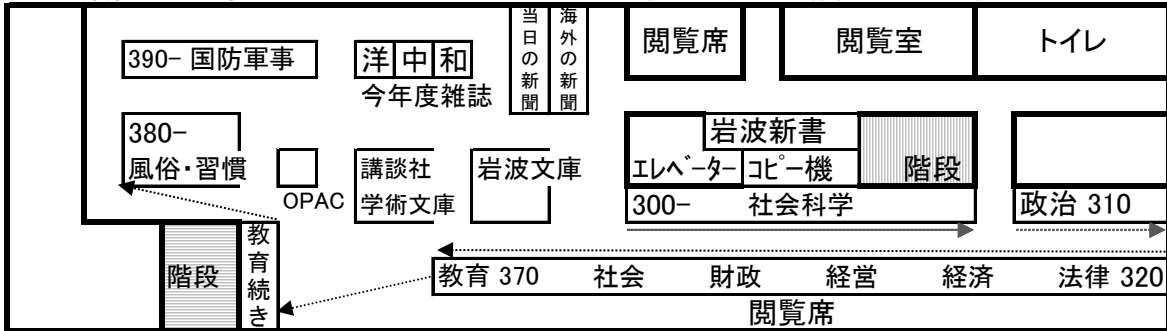

4F コンピュータラウンジ (※3・4階のコンピュータは学生以外は使用できません。)

3F CALL教室/ラウンジ/AVホール/グループ学習室/グループ視聴室/視聴覚ブース

2F 分類番号 300番台の社会科学系の図書/文庫・新書/今年の雑誌/当日の新聞

1F 参考図書と800番台の語学系図書/多読本 (返却ポスト(図書館閉館時)/今月の新聞)

B1F 分類番号 300, 800番台以外の図書/雑誌・新聞のバックナンバー